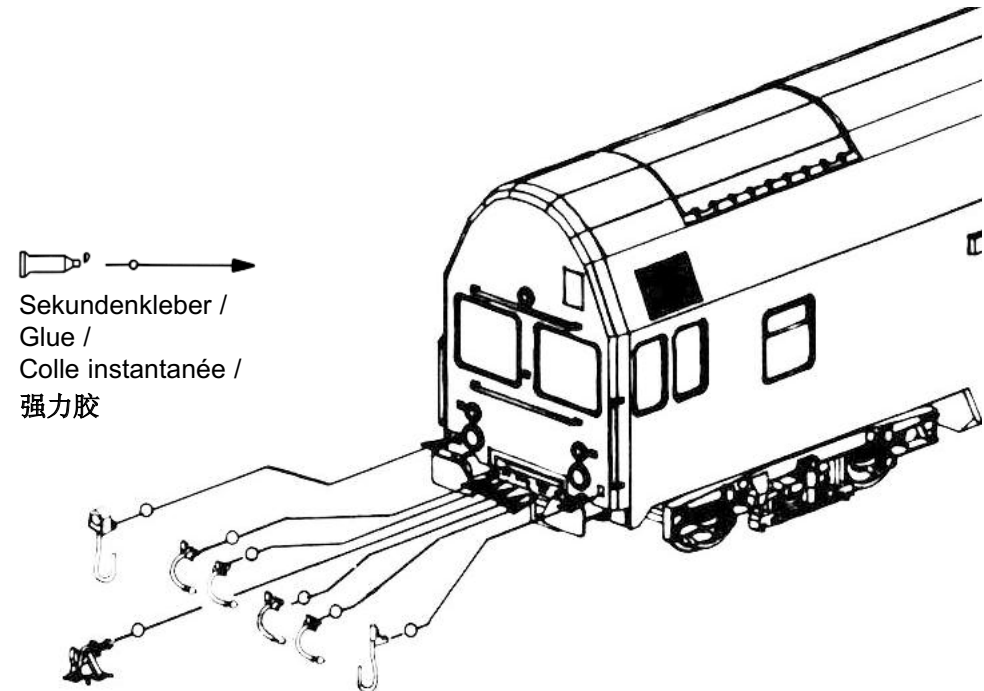

Note: Seules les pièces demandée sont disponibles pour ce modèle!

订购配件时请附上完整的配件号码。注：这个模型，只有以下配件可订购！

Doppelstocksteuerwagen

Bi-Level Control Coach

Voiture pilote 2 niveaux

双层乘客车

包装及说明书内包含重要信息, 请保留备用

Zurüstbauteile nur für Vitrinenmodelle oder am Zugende anbringen /
Extensions only for display case models or at the end of the last car of a train /
Des extensions pour les modèles de vitrine ou à la fin de la dernière
voiture d'un train /
仅用于展览模型或用于火车最后车厢的尾部的附件